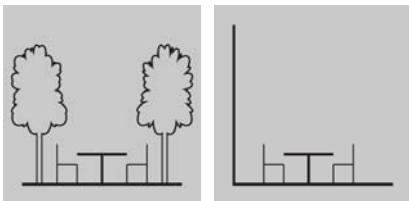

Gemini

Pensado para instalar en

Adatto all'installazione in • Projetado para instalação em