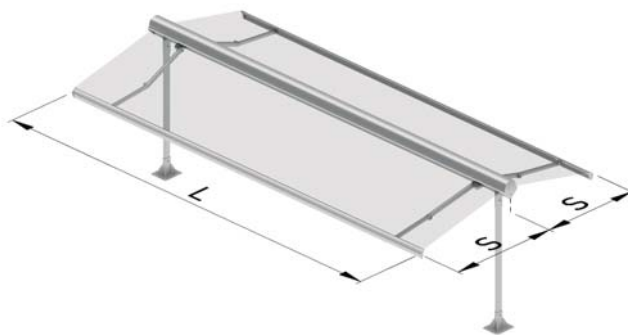

## Recomendado hasta

Consigliato fino a • Recomendado até

**6,00 línea x 3,00 salida (m)**  
6,00 larghezza x 3,00 sporgenza (m)  
6,00 largura x 3,00 projeção (m)

## Se distingue por

Caratteristiche • Distingue-se por

- Brazo articulado Premium dotado de gran resistencia y fuerza con sistema de tensión interna.
- Uso las 24 horas del día ante la posibilidad de incorporar iluminación integrada con tiras LEDs.
- Facilidad de instalación.
- Braccio articolato Premium dotato di grande forza e resistenza con sistema a trazione interna.
- Utilizzo durante le 24 ore del giorno grazie alla possibilità di includere strisce LEDs.
- Facilità di installazione.
- Braço articulado Premium dotado de elevada resistência e força com sistema tensor interno.
- Pode ser usado 24 horas por dia graças à possibilidade de instalar iluminação integrada com tiras LED.
- Facilidade de instalação.